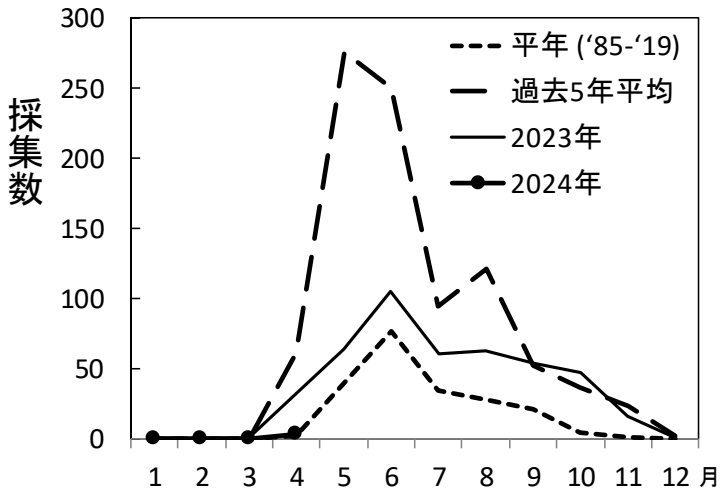

# 大阪湾カタクチイワシ卵稚仔情報

## 2024年4月

カタクチイワシ卵の採集数（丸特ネット1曳網あたり） ※2023年、2024年の値は速報値です。

年\月	1	2	3	4	5	6	7	8	9	10	11	12
平年（'85-'19）	0.003	0	0.001	1.6	40.0	76.7	34.1	27.6	21.2	4.6	1.5	0.4
過去5年平均	0.01	0	0	61.4	275.1	250.3	94.9	121.5	52.5	36.9	23.5	2.1
2023年	0	0	0	32.2	63.4	105.4	61.0	62.3	53.5	47.1	15.7	0
2024年	0	0	0	2.7								

カタクチイワシ稚仔の採集数（丸特ネット1曳網あたり） ※2023年、2024年の値は速報値です。

年\月	1	2	3	4	5	6	7	8	9	10	11	12
平年（'85-'19）	0	0	0	0.1	4.4	7.7	6.3	9.5	4.5	1.4	0.6	0.2
過去5年平均	0	0	0	0.7	9.4	46.8	15.2	16.0	6.1	4.9	7.6	1.2
2023年	0	0	0	0.5	5.9	26.5	9.8	27.6	11.5	10.2	11.7	0.4
2024年	0	0	0	0								

カタクチイワシ卵採集数の経月変化  
1曳網あたり

カタクチイワシ稚仔採集数の経月変化  
1曳網あたり

カタクチイワシ卵稚仔採集状況(4月1日,2日)

丸特ネット1曳網あたり採集数（+は採集無し;-は欠測）