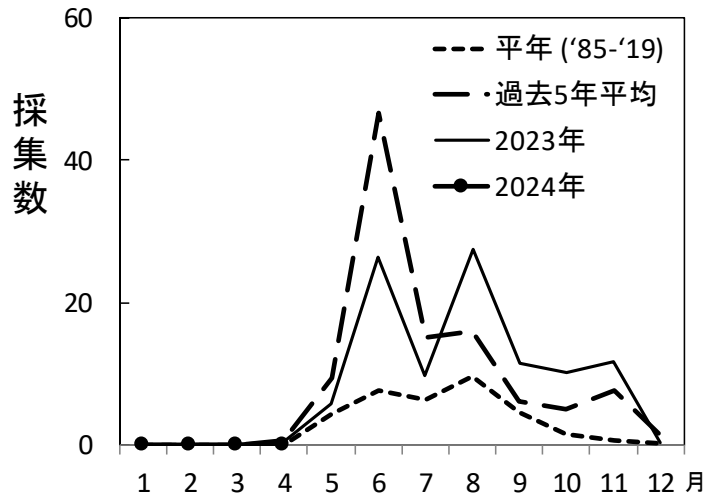

# 大阪湾カタクチイワシ卵稚仔情報

## 2024年4月

カタクチイワシ卵の採集数（丸特ネット1曳網あたり） ※2023年、2024年の値は速報値です。

年\月	1	2	3	4	5	6	7	8	9	10	11	12
平年（'85-'19）	0.003	0	0.001	1.6	40.0	76.7	34.1	27.6	21.2	4.6	1.5	0.4
過去5年平均	0.01	0	0	61.4	275.1	250.3	94.9	121.5	52.5	36.9	23.5	2.1
2023年	0	0	0	32.2	63.4	105.4	61.0	62.3	53.5	47.1	15.7	0
2024年	0	0	0	2.7								

カタクチイワシ稚仔の採集数（丸特ネット1曳網あたり） ※2023年、2024年の値は速報値です。

年\月	1	2	3	4	5	6	7	8	9	10	11	12
平年（'85-'19）	0	0	0	0.1	4.4	7.7	6.3	9.5	4.5	1.4	0.6	0.2
過去5年平均	0	0	0	0.7	9.4	46.8	15.2	16.0	6.1	4.9	7.6	1.2
2023年	0	0	0	0.5	5.9	26.5	9.8	27.6	11.5	10.2	11.7	0.4
2024年	0	0	0	0								

カタクチイワシ卵採集数の経月変化  
1曳網あたり

カタクチイワシ稚仔採集数の経月変化  
1曳網あたり

カタクチイワシ卵稚仔採集状況(4月1日,2日)

丸特ネット1曳網あたり採集数（+は採集無し;-は欠測）