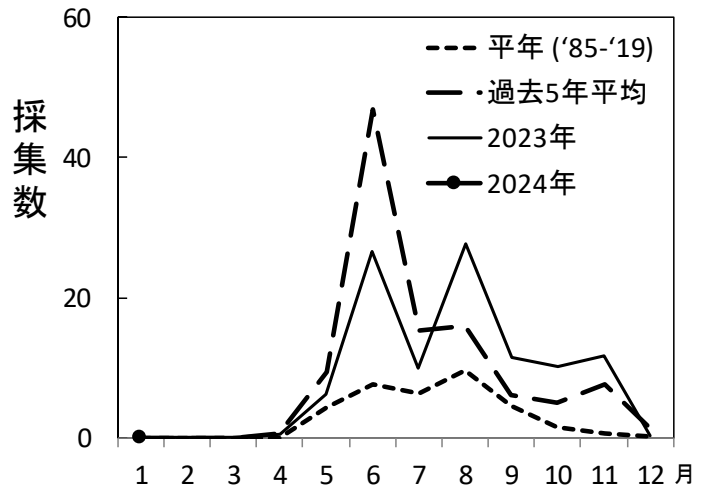

# 大阪湾カタクチイワシ卵稚仔情報

## 2024年1月

カタクチイワシ卵の採集数（丸特ネット1曳網あたり） ※2023年、2024年の値は速報値です。

年\月	1	2	3	4	5	6	7	8	9	10	11	12
平年（'85-'19）	0.003	0	0.001	1.6	40.0	76.7	34.1	27.6	21.2	4.6	1.5	0.4
過去5年平均	0.01	0	0	61.4	275.1	250.3	95.0	120.6	52.4	36.9	23.5	2.1
2023年	0	0	0	32.0	63.2	105.3	61.5	57.4	53.4	47.0	15.6	0
2024年	0											

カタクチイワシ稚仔の採集数（丸特ネット1曳網あたり） ※2023年、2024年の値は速報値です。

年\月	1	2	3	4	5	6	7	8	9	10	11	12
平年（'85-'19）	0	0	0	0.1	4.4	7.7	6.3	9.5	4.5	1.4	0.6	0.2
過去5年平均	0	0	0	0.7	9.4	46.8	15.2	16.0	6.1	4.9	7.6	1.2
2023年	0	0	0	0.5	6.1	26.5	9.9	27.6	11.5	10.3	11.8	0.4
2024年	0											

カタクチイワシ卵採集数の経月変化  
1曳網あたり

カタクチイワシ稚仔採集数の経月変化  
1曳網あたり