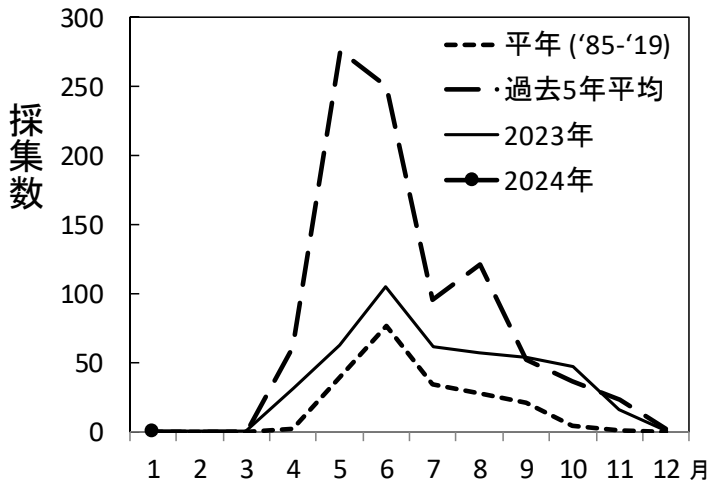

# 大阪湾カタクチイワシ卵稚仔情報

## 2024年1月

カタクチイワシ卵の採集数（丸特ネット1曳網あたり） ※2023年、2024年の値は速報値です。

年\月	1	2	3	4	5	6	7	8	9	10	11	12
平年（'85-'19）	0.003	0	0.001	1.6	40.0	76.7	34.1	27.6	21.2	4.6	1.5	0.4
過去5年平均	0.01	0	0	61.4	275.1	250.3	95.0	120.6	52.4	36.9	23.5	2.1
2023年	0	0	0	32.0	63.2	105.3	61.5	57.4	53.4	47.0	15.6	0
2024年	0											

カタクチイワシ稚仔の採集数（丸特ネット1曳網あたり） ※2023年、2024年の値は速報値です。

年\月	1	2	3	4	5	6	7	8	9	10	11	12
平年（'85-'19）	0	0	0	0.1	4.4	7.7	6.3	9.5	4.5	1.4	0.6	0.2
過去5年平均	0	0	0	0.7	9.4	46.8	15.2	16.0	6.1	4.9	7.6	1.2
2023年	0	0	0	0.5	6.1	26.5	9.9	27.6	11.5	10.3	11.8	0.4
2024年	0											

カタクチイワシ卵採集数の経月変化  
1曳網あたり

カタクチイワシ稚仔採集数の経月変化  
1曳網あたり