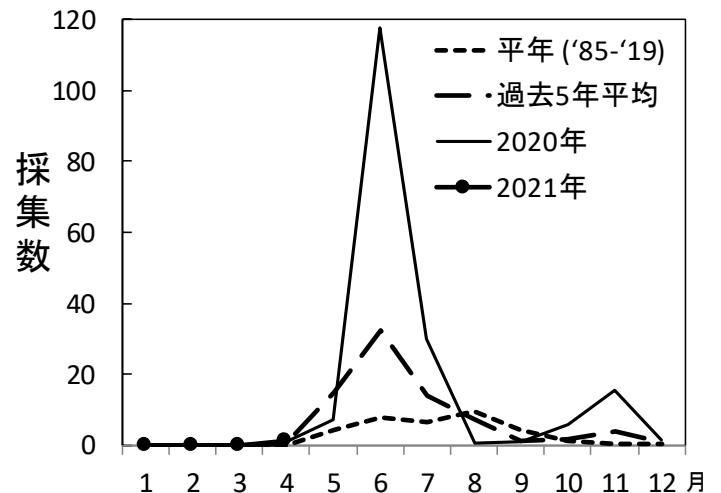

大阪湾カタクチイワシ卵稚仔情報

2021年4月

2021. 4.13

担当:大美

カタクチイワシ卵の採集数（丸特ネット1曳網あたり） ※2021年の値は速報値です。

年\月	1	2	3	4	5	6	7	8	9	10	11	12
平年（'85-'19）	0.003	0	0.001	1.6	40.0	76.7	34.1	27.6	21.2	4.6	1.5	0.4
過去5年平均	0.03	0	0	21.7	111.7	189.4	49.2	29.0	26.0	18.2	17.2	2.2
2020年	0.05	0	0	80.4	238.5	496.8	76.8	12.4	68.1	77.1	68.6	1.7
2021年	0	0	0	152.1								

カタクチイワシ稚仔の採集数（丸特ネット1曳網あたり） ※2021年の値は速報値です。

年\月	1	2	3	4	5	6	7	8	9	10	11	12
平年（'85-'19）	0	0	0	0.1	4.4	7.7	6.3	9.5	4.5	1.4	0.6	0.2
過去5年平均	0	0	0	0.4	14.7	32.5	14.1	7.4	1.4	1.8	3.8	1.0
2020年	0	0	0	1.0	7.3	117.8	30.0	0.6	1.1	5.8	15.4	1.5
2021年	0	0	0	1.3								

カタクチイワシ卵採集数の経月変化
1曳網あたり

カタクチイワシ稚仔採集数の経月変化
1曳網あたり

カタクチイワシ卵稚仔採集状況(4/6,4/7)

丸特ネット1曳網あたり採集数（+は採集無し；-は欠測）