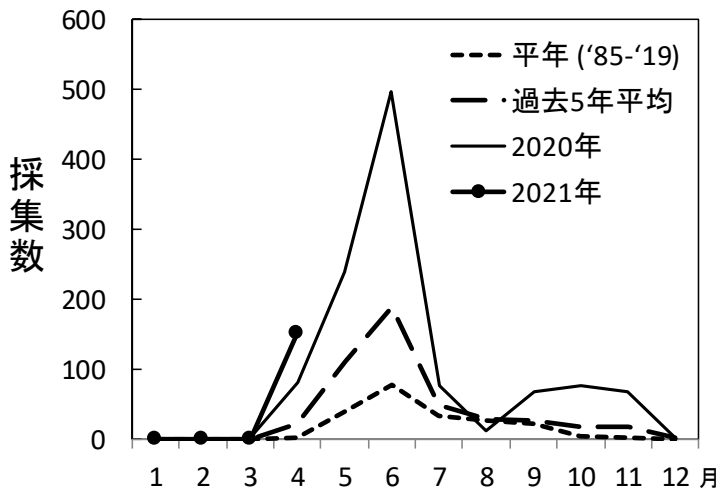

大阪湾カタクチイワシ卵稚仔情報

2021年4月

2021. 4.13

担当:大美

カタクチイワシ卵の採集数（丸特ネット1曳網あたり） ※2021年の値は速報値です。

年\月	1	2	3	4	5	6	7	8	9	10	11	12
平年（'85-'19）	0.003	0	0.001	1.6	40.0	76.7	34.1	27.6	21.2	4.6	1.5	0.4
過去5年平均	0.03	0	0	21.7	111.7	189.4	49.2	29.0	26.0	18.2	17.2	2.2
2020年	0.05	0	0	80.4	238.5	496.8	76.8	12.4	68.1	77.1	68.6	1.7
2021年	0	0	0	152.1								

カタクチイワシ稚仔の採集数（丸特ネット1曳網あたり） ※2021年の値は速報値です。

年\月	1	2	3	4	5	6	7	8	9	10	11	12
平年（'85-'19）	0	0	0	0.1	4.4	7.7	6.3	9.5	4.5	1.4	0.6	0.2
過去5年平均	0	0	0	0.4	14.7	32.5	14.1	7.4	1.4	1.8	3.8	1.0
2020年	0	0	0	1.0	7.3	117.8	30.0	0.6	1.1	5.8	15.4	1.5
2021年	0	0	0	1.3								

カタクチイワシ卵採集数の経月変化
1曳網あたり

カタクチイワシ稚仔採集数の経月変化
1曳網あたり

カタクチイワシ卵稚仔採集状況(4/6,4/7)

丸特ネット1曳網あたり採集数（+は採集無し；-は欠測）