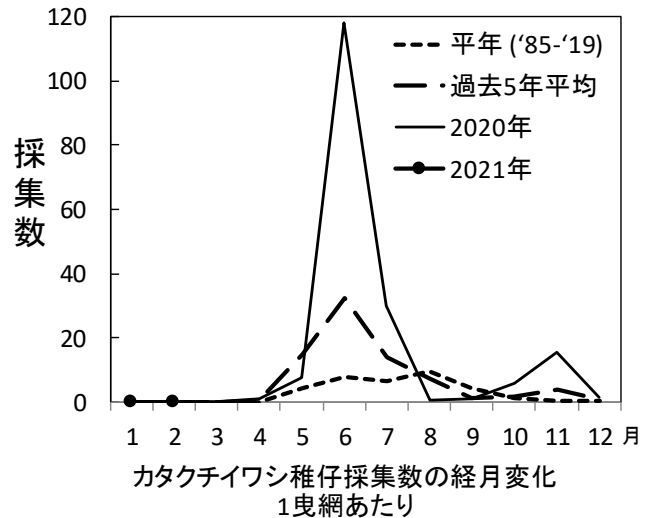

## 2021年2月

カタクチイワシ卵の採集数（丸特ネット1曳網あたり） ※2020年、2021年の値は速報値です。

年\月	1	2	3	4	5	6	7	8	9	10	11	12
平年（'85-'19）	0.003	0	0.001	1.6	40.0	76.7	34.1	27.6	21.2	4.6	1.5	0.4
過去5年平均	0.03	0	0	21.6	112.0	189.4	49.2	29.0	26.0	18.2	17.1	2.2
2020年	0.05	0	0	80.3	240.0	496.5	76.7	12.5	68.1	76.9	68.4	1.7
2021年	0	0										

カタクチイワシ稚仔の採集数（丸特ネット1曳網あたり） ※2020年の値は速報値です。

年\月	1	2	3	4	5	6	7	8	9	10	11	12
平年（'85-'19）	0	0	0	0.1	4.4	7.7	6.3	9.5	4.5	1.4	0.6	0.2
過去5年平均	0	0	0	0.4	14.7	32.6	14.1	7.4	1.4	1.8	3.8	1.0
2020年	0	0	0	1.0	7.6	117.9	30.1	0.6	1.1	5.9	15.4	1.6
2021年	0	0										

カタクチイワシ卵稚仔採集状況(1/31,2/1)

丸特ネット1曳網あたり採集数（+は採集無し；-は欠測）