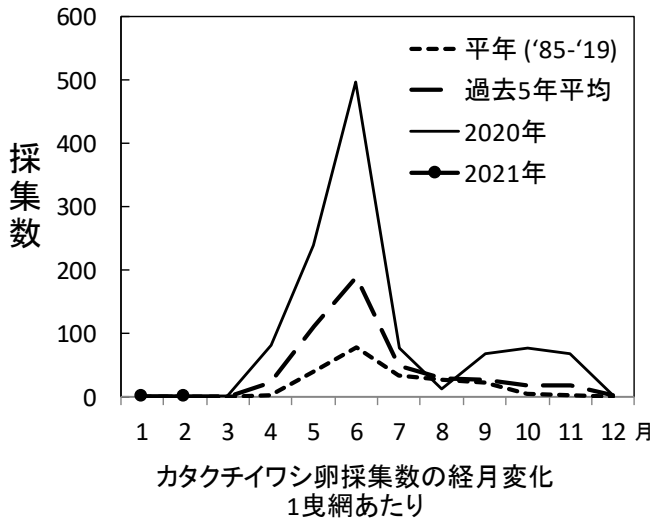

## 2021年2月

カタクチイワシ卵の採集数（丸特ネット1曳網あたり） ※2020年、2021年の値は速報値です。

年\月	1	2	3	4	5	6	7	8	9	10	11	12
平年（'85-'19）	0.003	0	0.001	1.6	40.0	76.7	34.1	27.6	21.2	4.6	1.5	0.4
過去5年平均	0.03	0	0	21.6	112.0	189.4	49.2	29.0	26.0	18.2	17.1	2.2
2020年	0.05	0	0	80.3	240.0	496.5	76.7	12.5	68.1	76.9	68.4	1.7
2021年	0	0										

カタクチイワシ稚仔の採集数（丸特ネット1曳網あたり） ※2020年の値は速報値です。

年\月	1	2	3	4	5	6	7	8	9	10	11	12
平年（'85-'19）	0	0	0	0.1	4.4	7.7	6.3	9.5	4.5	1.4	0.6	0.2
過去5年平均	0	0	0	0.4	14.7	32.6	14.1	7.4	1.4	1.8	3.8	1.0
2020年	0	0	0	1.0	7.6	117.9	30.1	0.6	1.1	5.9	15.4	1.6
2021年	0	0										

カタクチイワシ卵稚仔採集状況(1/31,2/1)

丸特ネット1曳網あたり採集数（+は採集無し；-は欠測）