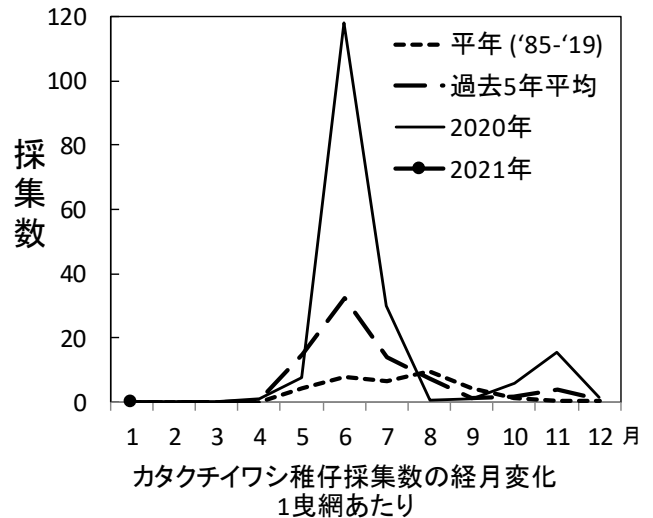

## 2021年1月

カタクチイワシ卵の採集数（丸特ネット1曳網あたり） ※2020年、2021年の値は速報値です。

年\月	1	2	3	4	5	6	7	8	9	10	11	12
平年（'85-'19）	0.003	0	0.001	1.6	40.0	76.7	34.1	27.6	21.2	4.6	1.5	0.4
過去5年平均	0.03	0	0	21.6	112.0	189.4	49.2	29.0	26.0	18.2	17.1	2.2
2020年	0.05	0	0	80.3	240.0	496.5	76.7	12.5	68.1	76.9	68.4	1.7
2021年	0											

カタクチイワシ稚仔の採集数（丸特ネット1曳網あたり） ※2020年の値は速報値です。

年\月	1	2	3	4	5	6	7	8	9	10	11	12
平年（'85-'19）	0	0	0	0.1	4.4	7.7	6.3	9.5	4.5	1.4	0.6	0.2
過去5年平均	0	0	0	0.4	14.7	32.6	14.1	7.4	1.4	1.8	3.8	1.0
2020年	0	0	0	1.0	7.6	117.9	30.1	0.6	1.1	5.9	15.4	1.6
2021年	0											

### カタクチイワシ卵稚仔採集状況(1/4,1/5)

丸特ネット1曳網あたり採集数（+は採集無し；-は欠測）