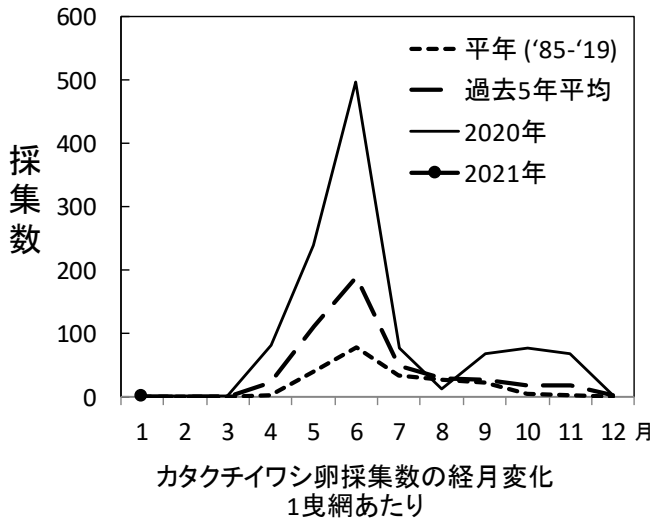

## 2021年1月

カタクチイワシ卵の採集数（丸特ネット1曳網あたり） ※2020年、2021年の値は速報値です。

年\月	1	2	3	4	5	6	7	8	9	10	11	12
平年（'85-'19）	0.003	0	0.001	1.6	40.0	76.7	34.1	27.6	21.2	4.6	1.5	0.4
過去5年平均	0.03	0	0	21.6	112.0	189.4	49.2	29.0	26.0	18.2	17.1	2.2
2020年	0.05	0	0	80.3	240.0	496.5	76.7	12.5	68.1	76.9	68.4	1.7
2021年	0											

カタクチイワシ稚仔の採集数（丸特ネット1曳網あたり） ※2020年の値は速報値です。

年\月	1	2	3	4	5	6	7	8	9	10	11	12
平年（'85-'19）	0	0	0	0.1	4.4	7.7	6.3	9.5	4.5	1.4	0.6	0.2
過去5年平均	0	0	0	0.4	14.7	32.6	14.1	7.4	1.4	1.8	3.8	1.0
2020年	0	0	0	1.0	7.6	117.9	30.1	0.6	1.1	5.9	15.4	1.6
2021年	0											

### カタクチイワシ卵稚仔採集状況(1/4,1/5)

丸特ネット1曳網あたり採集数（+は採集無し；-は欠測）